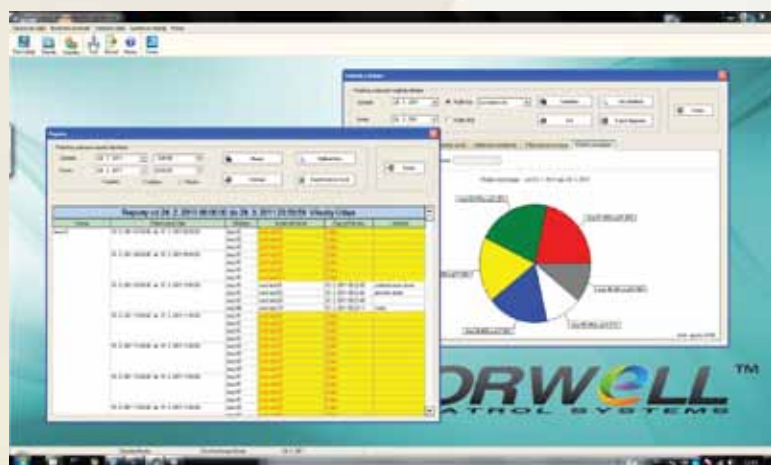

SPRACOVANIE DÁT V REÁLNO M ČASE